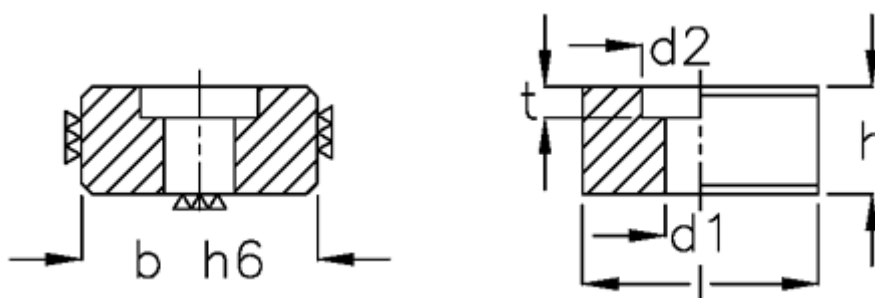

Varenummer: 20916011
Beskrivelse: E+G T-not
GN 230-12

Mål

b	= 12
d1	= 5.5
d2	= 10
H	= 8
L	= 20
screw	= M5x12
t	= 5.3